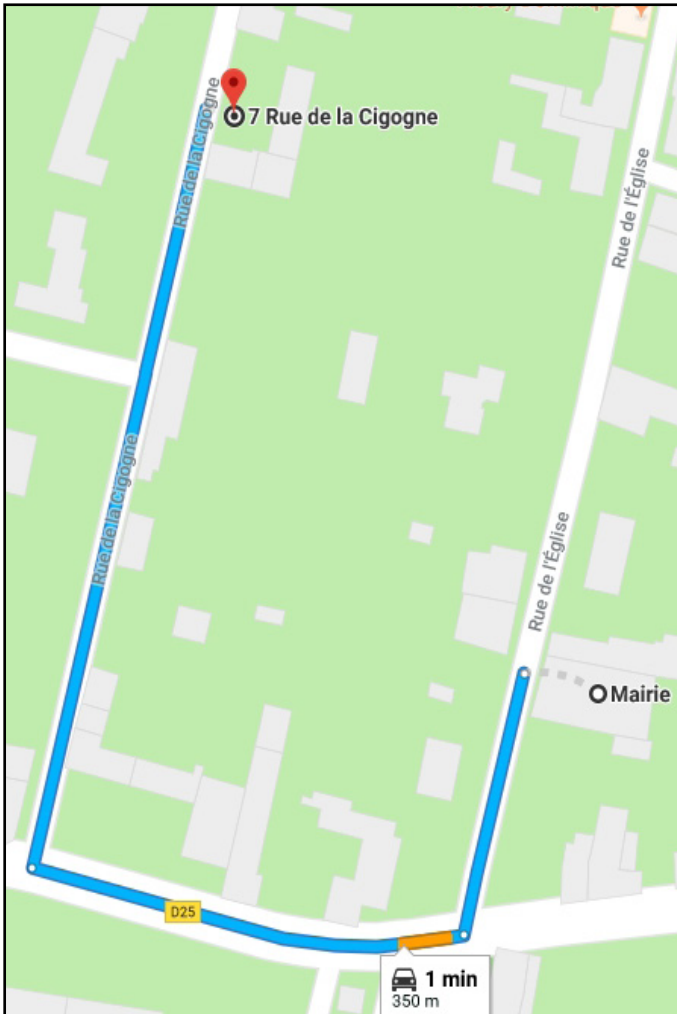

PORTES OUVERTES

Plan d'accès au chantier de Sainte Radégonde des Noyers

Adresse : 7 bis rue de la Cigogne - 85450 SAINTE RADÉGONDE DES NOYERS

Accès depuis la mairie :

- Prendre la direction sud vers la rue de l'Église
- Au bout de la rue, tourner à droite vers la rue des Ponts
- Tourner une seconde fois à droite vers la rue de la Cigogne

La maison se trouve sur la droite, dans cette même rue, quelques mètres après la première rue à gauche (rue des Magasins)

➡ **Un parcours fléché sera mis en place le jour des portes ouvertes** ⬅