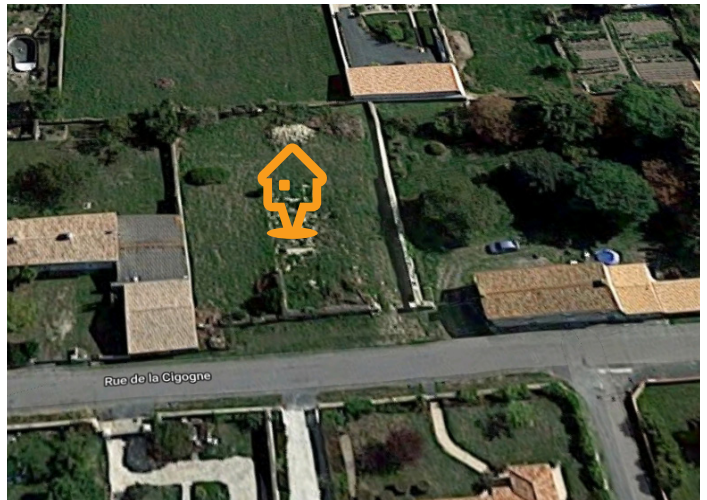

PORTES OUVERTES

Plan d'accès au chantier de Sainte Radégonde des Noyers

Adresse : 7 bis rue de la Cigogne - 85450 SAINTE RADÉGONDE DES NOYERS

Accès depuis la mairie :

- Prendre la direction sud vers la rue de l'Église
- Au bout de la rue, tourner à droite vers la rue des Ponts
- Tourner une seconde fois à droite vers la rue de la Cigogne

La maison se trouve sur la droite, dans cette même rue, quelques mètres après la première rue à gauche (rue des Magasins)

➡ **Un parcours fléché sera mis en place le jour des portes ouvertes** ⬅