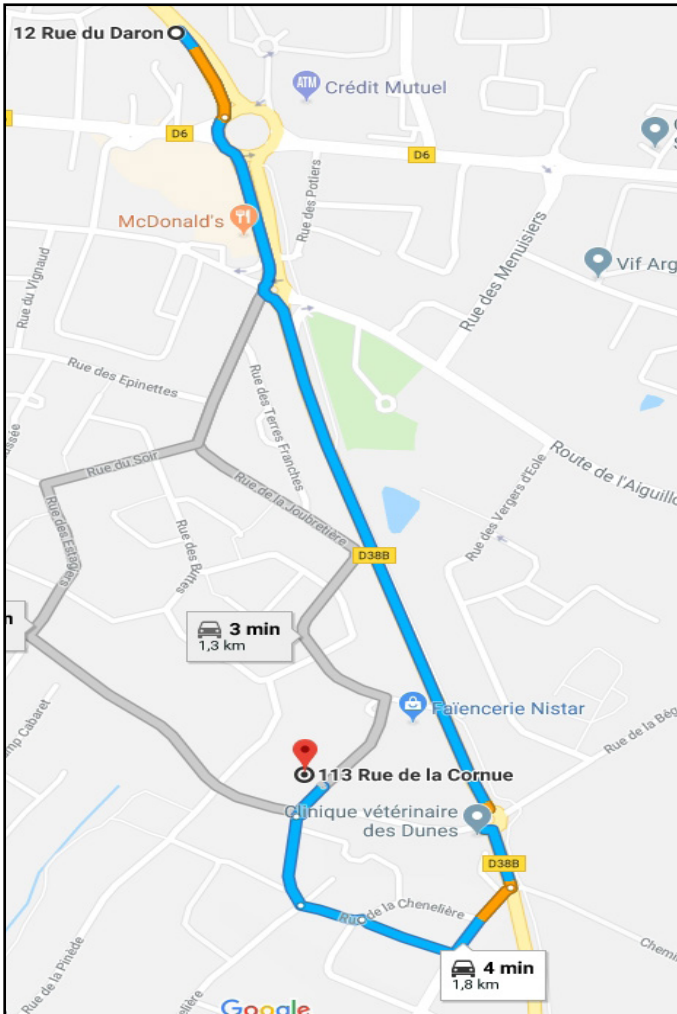

PORTES OUVERTES

Plan d'accès au chantier de Saint Gilles
Croix de Vie

Adresse : 113 rue de la Cornue - 85800 SAINT GILLES CROIX DE VIE

Accès depuis le rond point du centre commercial Leclerc :

- Au rond point de l'Europe (à proximité du Crédit Mutuel), prendre la troisième sortie sur la D38B en direction des Sables d'Olonne, Givrand et Brétignolles sur Mer
- Au second rond point, prendre la troisième sortie et continuer sur la D38B
- Au troisième rond point, prendre la deuxième sortie puis tourner à droite (chemin de la grange)
- Tourner dans la troisième rue à droite (rue du Creux Noir)
- Continuer tout droit sur la rue de la Chenelière puis sur la rue de la Marlenée

La maison se situe dans l'angle de la rue en face du rond point

➡ **Un parcours flêché sera mis en place le jour des portes ouvertes** ⬅