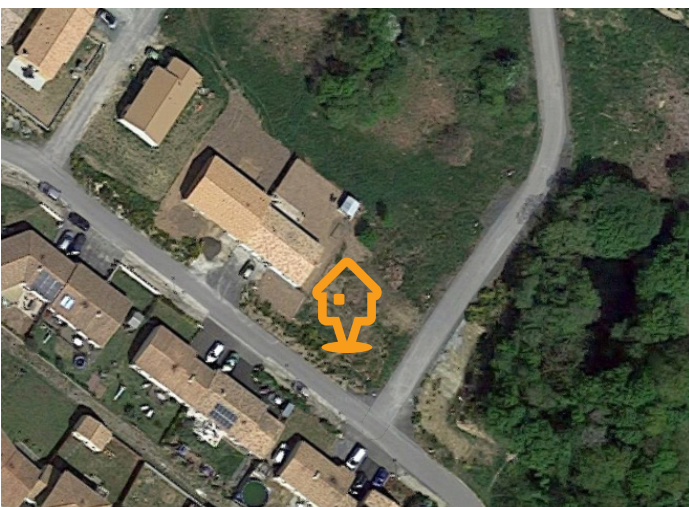

# PORTES OUVERTES

Plan d'accès au chantier de Corcoué sur Logne

**Adresse : 6 rue du Lavoir - 44650 CORCOUÉ SUR LOGNE**

➡ **Un parcours fléché sera mis en place le jour des portes ouvertes** ⬅