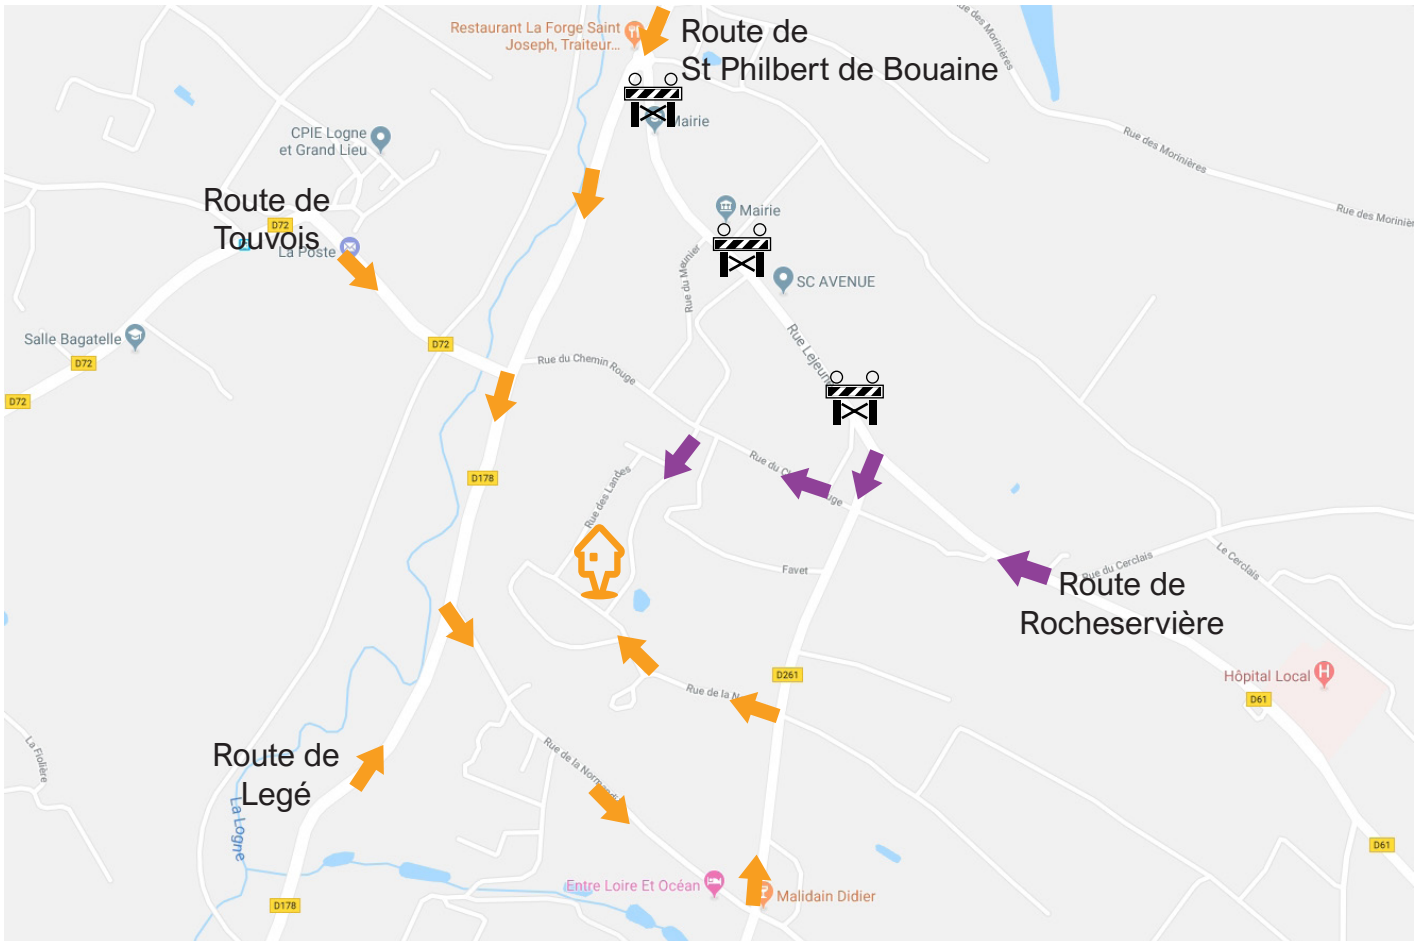

# PORTES OUVERTES

Plan d'accès au chantier de Corcoué sur Logne

**Adresse : 6 rue du Lavoir - 44650 CORCOUÉ SUR LOGNE**

➡ **Un parcours fléché sera mis en place le jour des portes ouvertes** ⬅